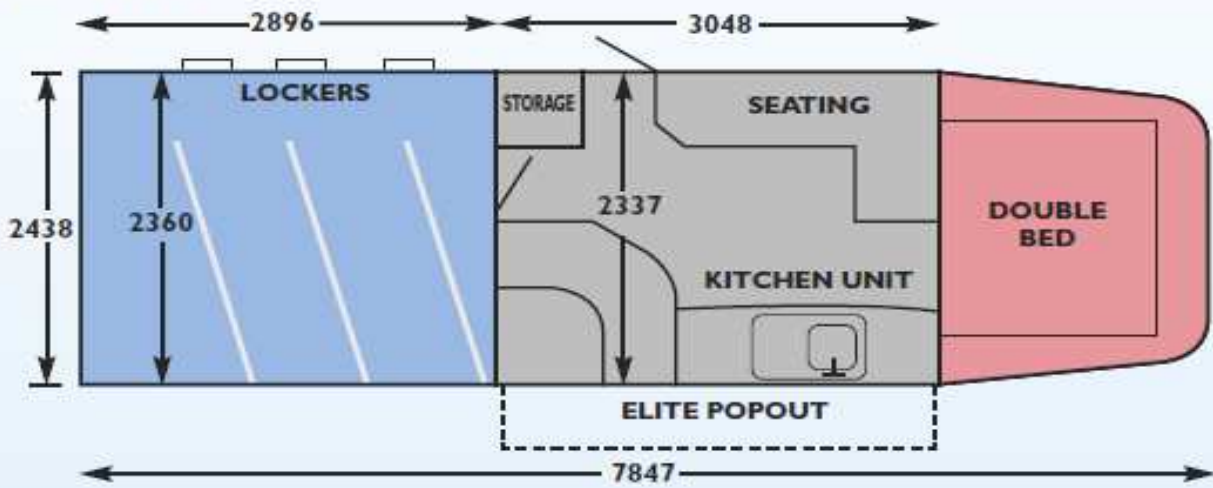

Endeavour

Four Horse Transporter