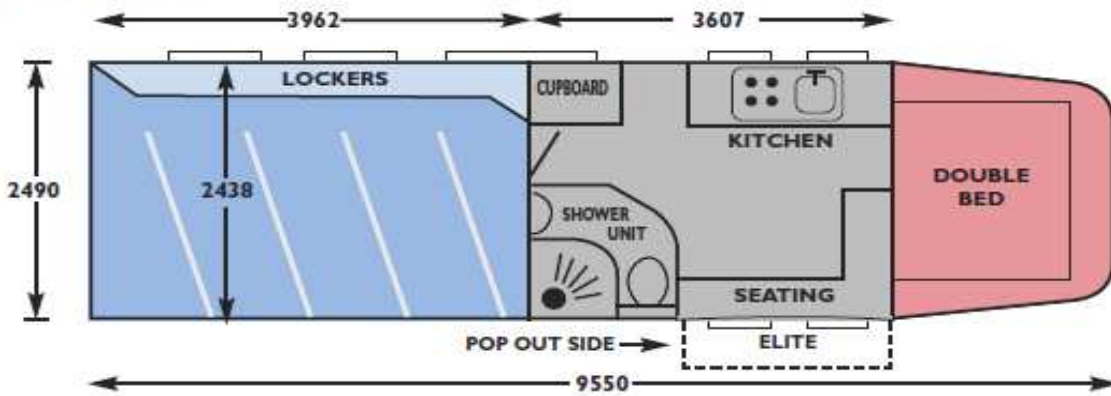

EQUI-TREK-WOHLLEN

Envoy 1200kg

Ungefähres Gewicht und Dimensionen:

Höhe Innenmasse	2515mm	Ft. ins: 8'3"
Höhe Aussenmasse:	3580mm	Ft. ins: 11'9"
Höchstbelastung	4480 kg	Vorderachse
Höchstbelastung:	6750 kg	Hinterachse
Bruttogewicht:	12000 kg	

Four Horse

Five Horse

Three Horse with separate guest room

Six Horse Transporter