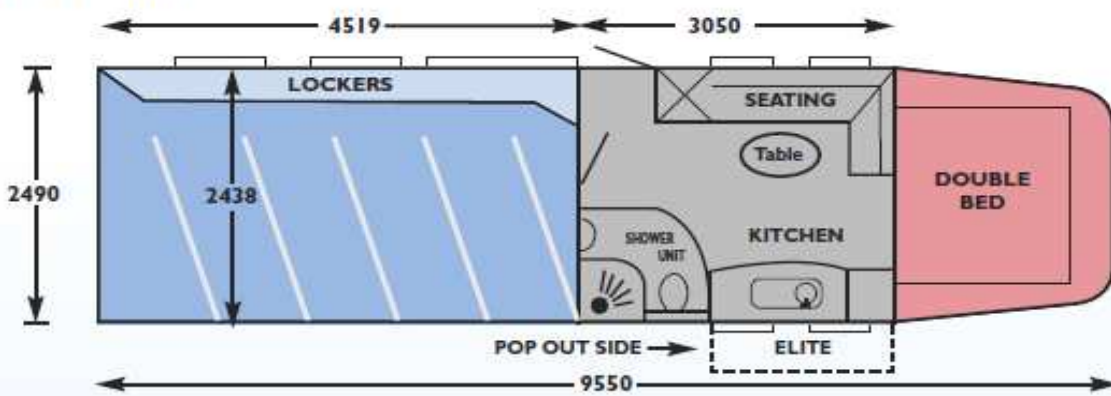

EQUI-TREK-WOHLLEN

Envoy 1200kg

Ungefähres Gewicht und Dimensionen:

Höhe Innenmasse	2515mm	Ft. ins: 8'3"
Höhe Aussenmasse:	3580mm	Ft. ins: 11'9"
Höchstbelastung	4480 kg	Vorderachse
Höchstbelastung:	6750 kg	Hinterachse
Bruttogewicht:	12000 kg	

Four Horse

Five Horse

Three Horse with separate guest room

Six Horse Transporter