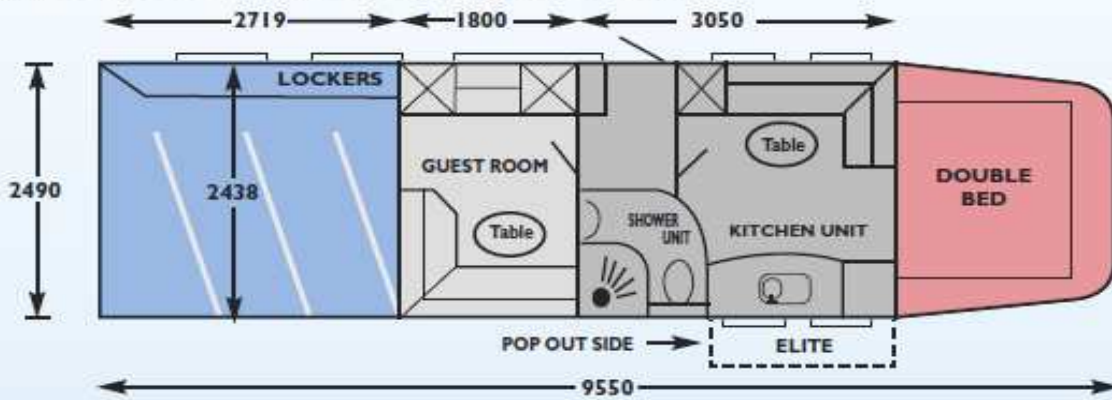

EQUI-TREK-WOHLLEN

Envoy 1200kg

Ungefähres Gewicht und Dimensionen:

Höhe Innenmasse	2515mm	Ft. ins: 8'3"
Höhe Aussenmasse:	3580mm	Ft. ins: 11'9"
Höchstbelastung	4480 kg	Vorderachse
Höchstbelastung:	6750 kg	Hinterachse
Bruttogewicht:	12000 kg	

Four Horse

Five Horse

Three Horse with separate guest room

Six Horse Transporter