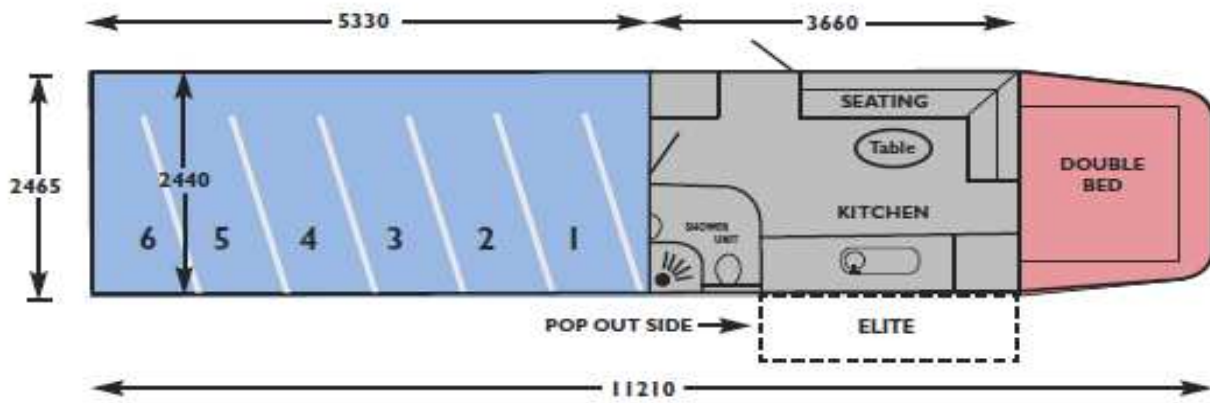

EQUI-TREK-WOHLLEN

Voyager 1800 kg

Ungefähres Gewicht und Dimensionen:

Höhe Innenmasse	2460mm	Ft. ins: 8'1"
Höhe Aussenmasse:	3720mm	Ft. ins: 12'3"
Höchstbelastung	7100 kg	Vorderachse
Höchstbelastung:	11500 kg	Hinterachse
Bruttogewicht:	18000 kg	

Six Horse

Seven Horse

Four Horse with guest room

Nine Horse Transporter