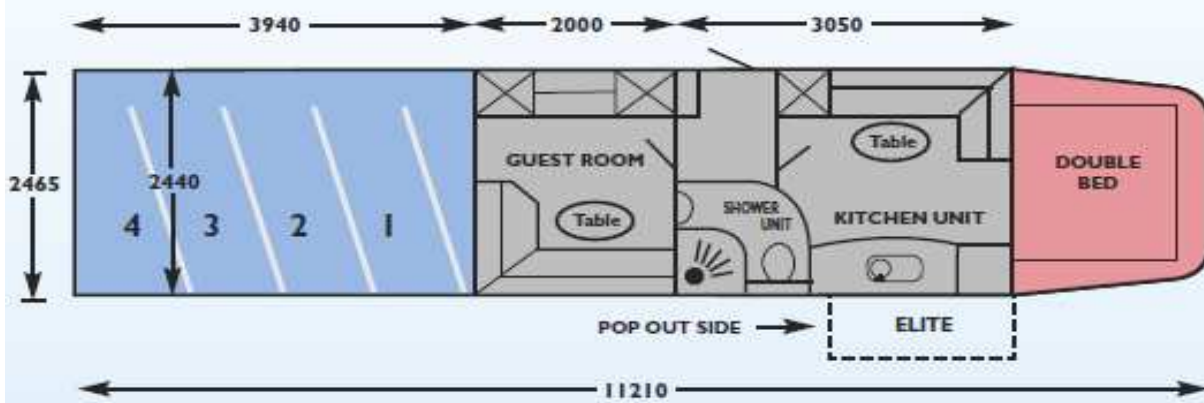

EQUI-TREK-WOHLLEN

Voyager 1800 kg

Ungefähres Gewicht und Dimensionen:

Höhe Innenmasse	2460mm	Ft. ins: 8'1"
Höhe Aussenmasse:	3720mm	Ft. ins: 12'3"
Höchstbelastung	7100 kg	Vorderachse
Höchstbelastung:	11500 kg	Hinterachse
Bruttogewicht:	18000 kg	

Six Horse

Seven Horse

Four Horse with guest room

Nine Horse Transporter