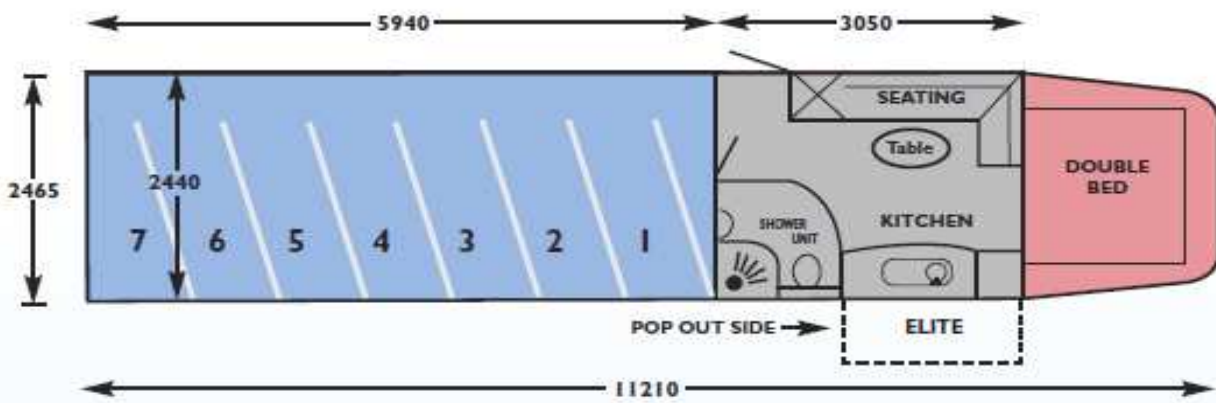

EQUI-TREK-WOHLLEN

Voyager 1800 kg

Ungefähres Gewicht und Dimensionen:

Höhe Innenmasse	2460mm	Ft. ins: 8'1"
Höhe Aussenmasse:	3720mm	Ft. ins: 12'3"
Höchstbelastung	7100 kg	Vorderachse
Höchstbelastung:	11500 kg	Hinterachse
Bruttogewicht:	18000 kg	

Six Horse

Seven Horse

Four Horse with guest room

Nine Horse Transporter